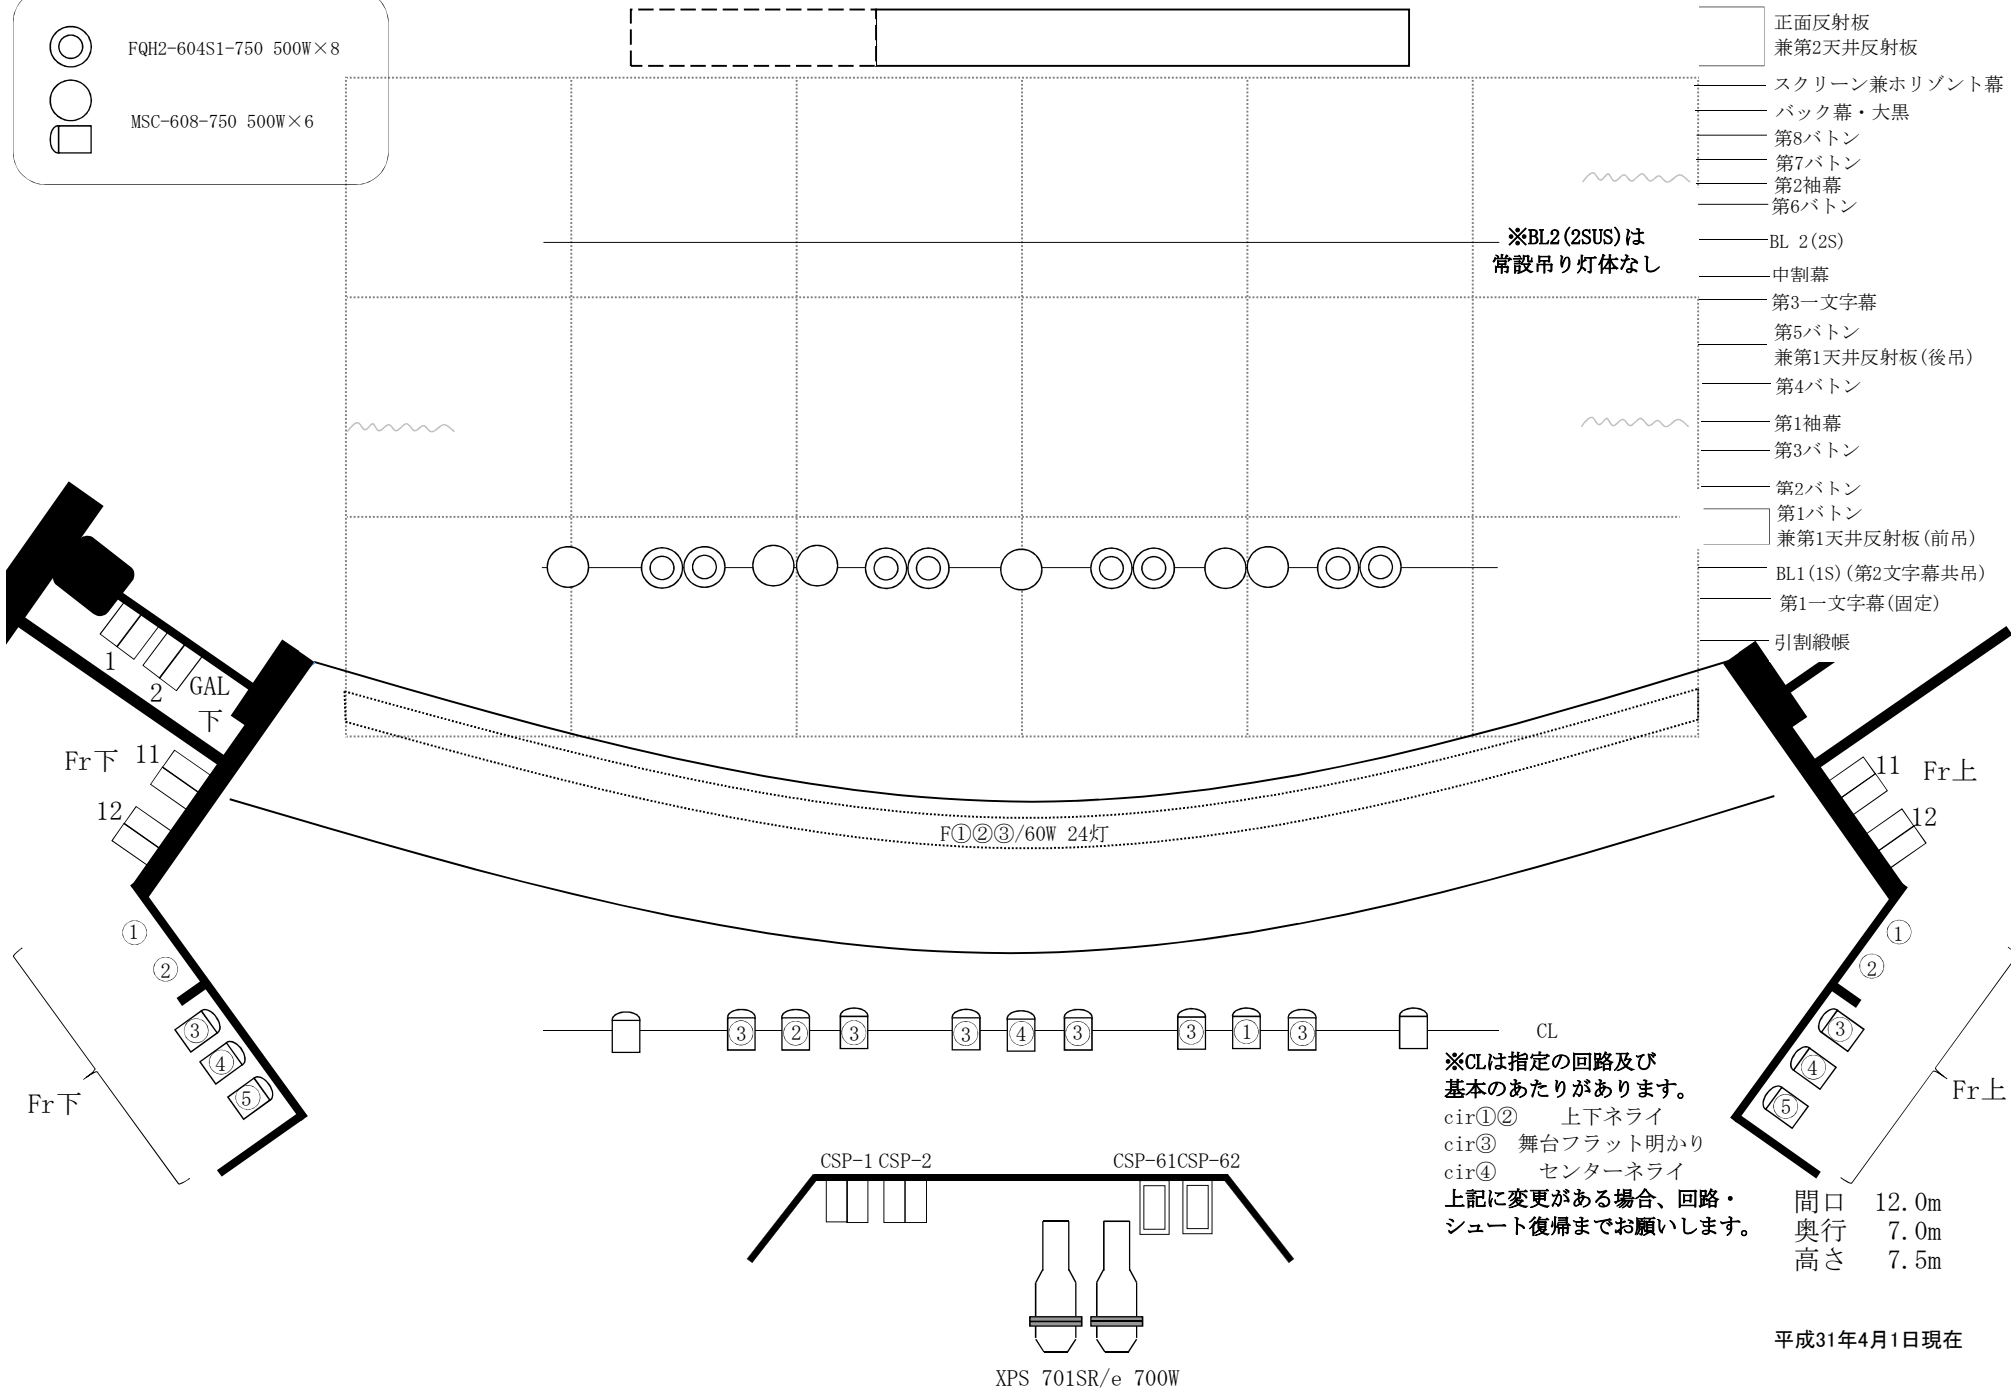

# 埼玉会館小ホール舞台照明基本図

**KEY**

- FQH2-604S1-750 500W×8
- MSC-608-750 500W×6

平成31年4月1日現在