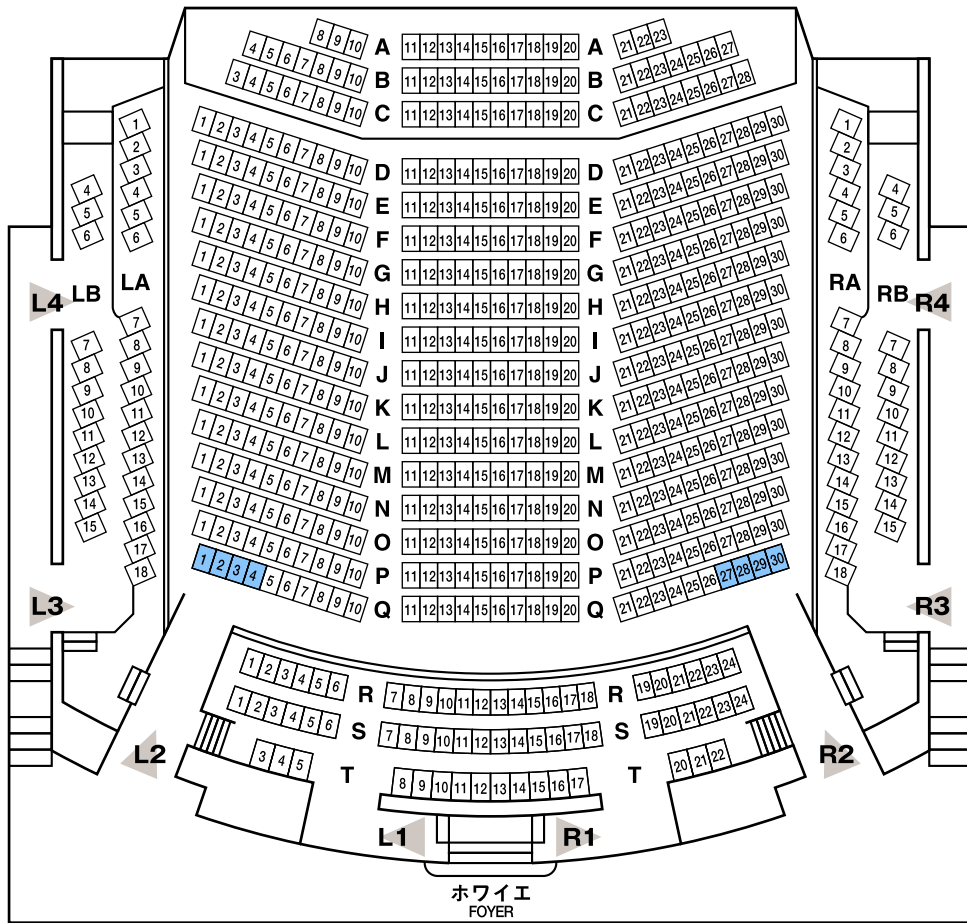

彩の国さいたま芸術劇場 大ホール

1F

2F

客席数 1 F 610席

2 F 166席

合計 776席

※ オーケストラピット使用時 680席

■ 車椅子対応席8席 (4名分)