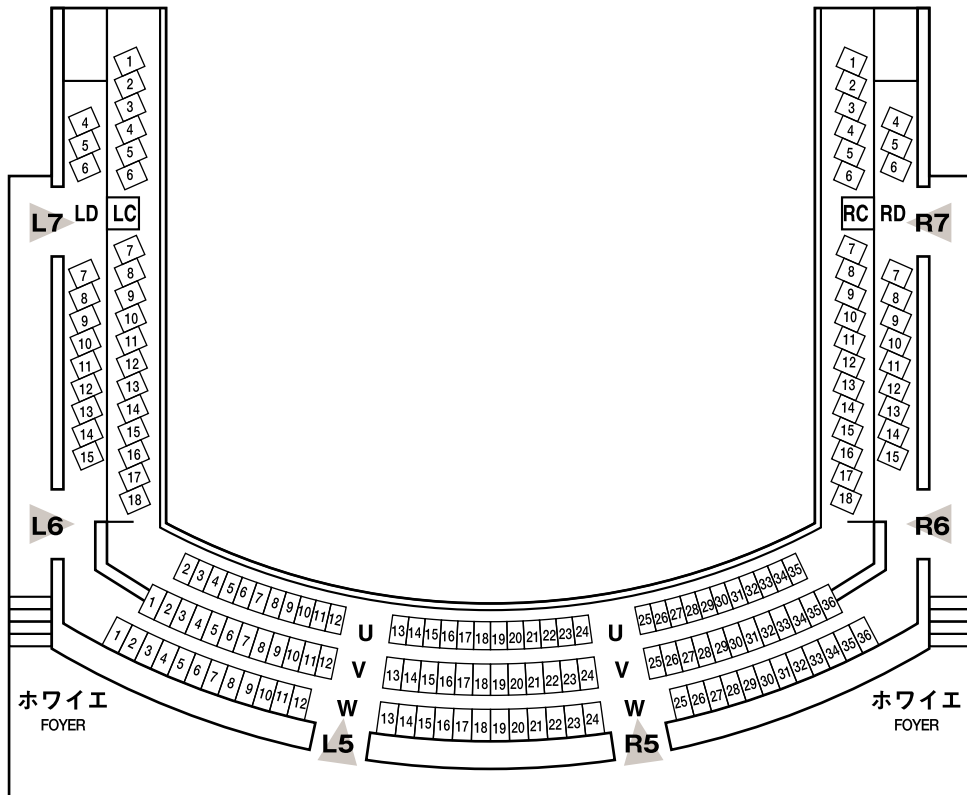

彩の国さいたま芸術劇場 大ホール

1F

2F

客席数 1 F 610席

2 F 166席

合計 776席

※ オーケストラピット使用時 680席

■ 車椅子対応席8席 (4名分)